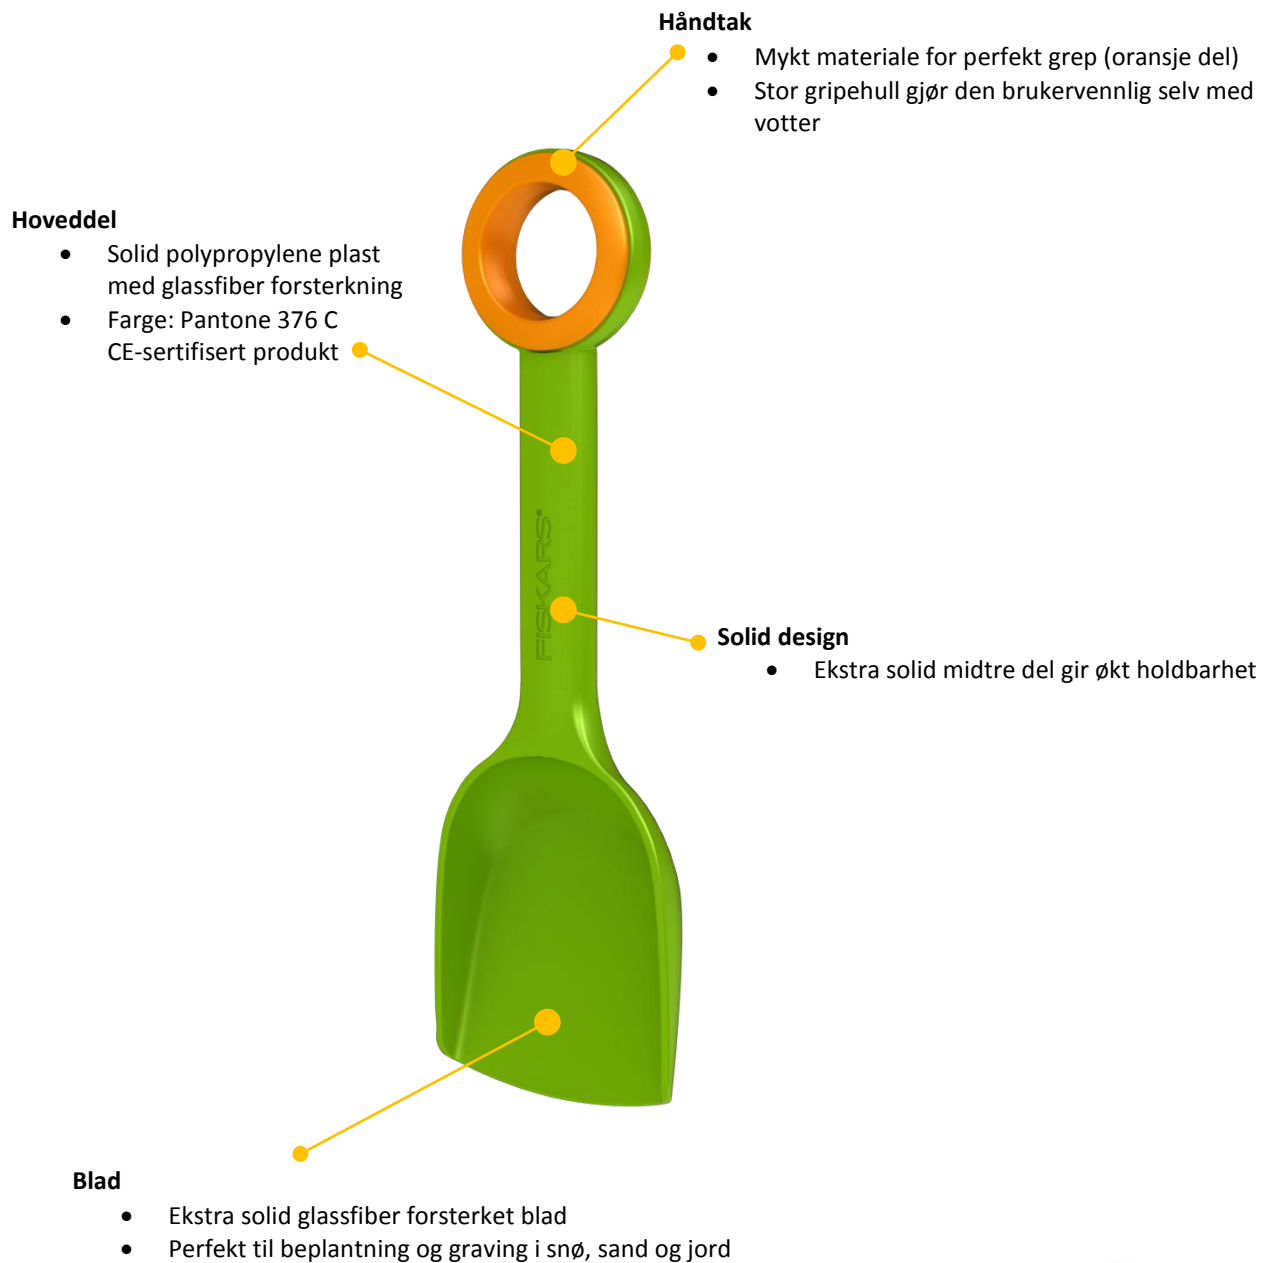

Selve boksen kan sittes på, lokket kan taes av og brukes som akebrett, samt at hele boksen kan bæres over skulderen under transport ved hjelp av bæreselen. Vinterstid kan boksen også brukes til å forme "byggeklosser" til en igloo eller andre snøskulpturer.

Produkt datablad Formeverktøy

My First Fiskars Formeverktøy - 138110

Hendig formeverktøy for å lage mønstre i både sand og snø. Kan brukes til å sage snø med, eller som en sparkel.

Hoveddel

- Solid polypropylene plast
- Farge: Pantone 234 C
- CE-godkjent produkt

Håndtak

- Dobbelt grep for enkel bruk
- Mykt materiale for perfekt grep (oransje del)
- Store gripehull gjør den brukervennlig selv med votter

Blad

- Sikkert design for all mulig bruk
- Sag, from eller lag planterekker i snø, sand eller jord

Produkt datablad Stor Spade

My First Fiskars Stor Spade - 138130

Stor spade til all slags graving.

Produkt datablad Liten Spade

MyFirst Fiskars Liten Spade - 138120

Liten hendig klassisk spade til all slags bruk.