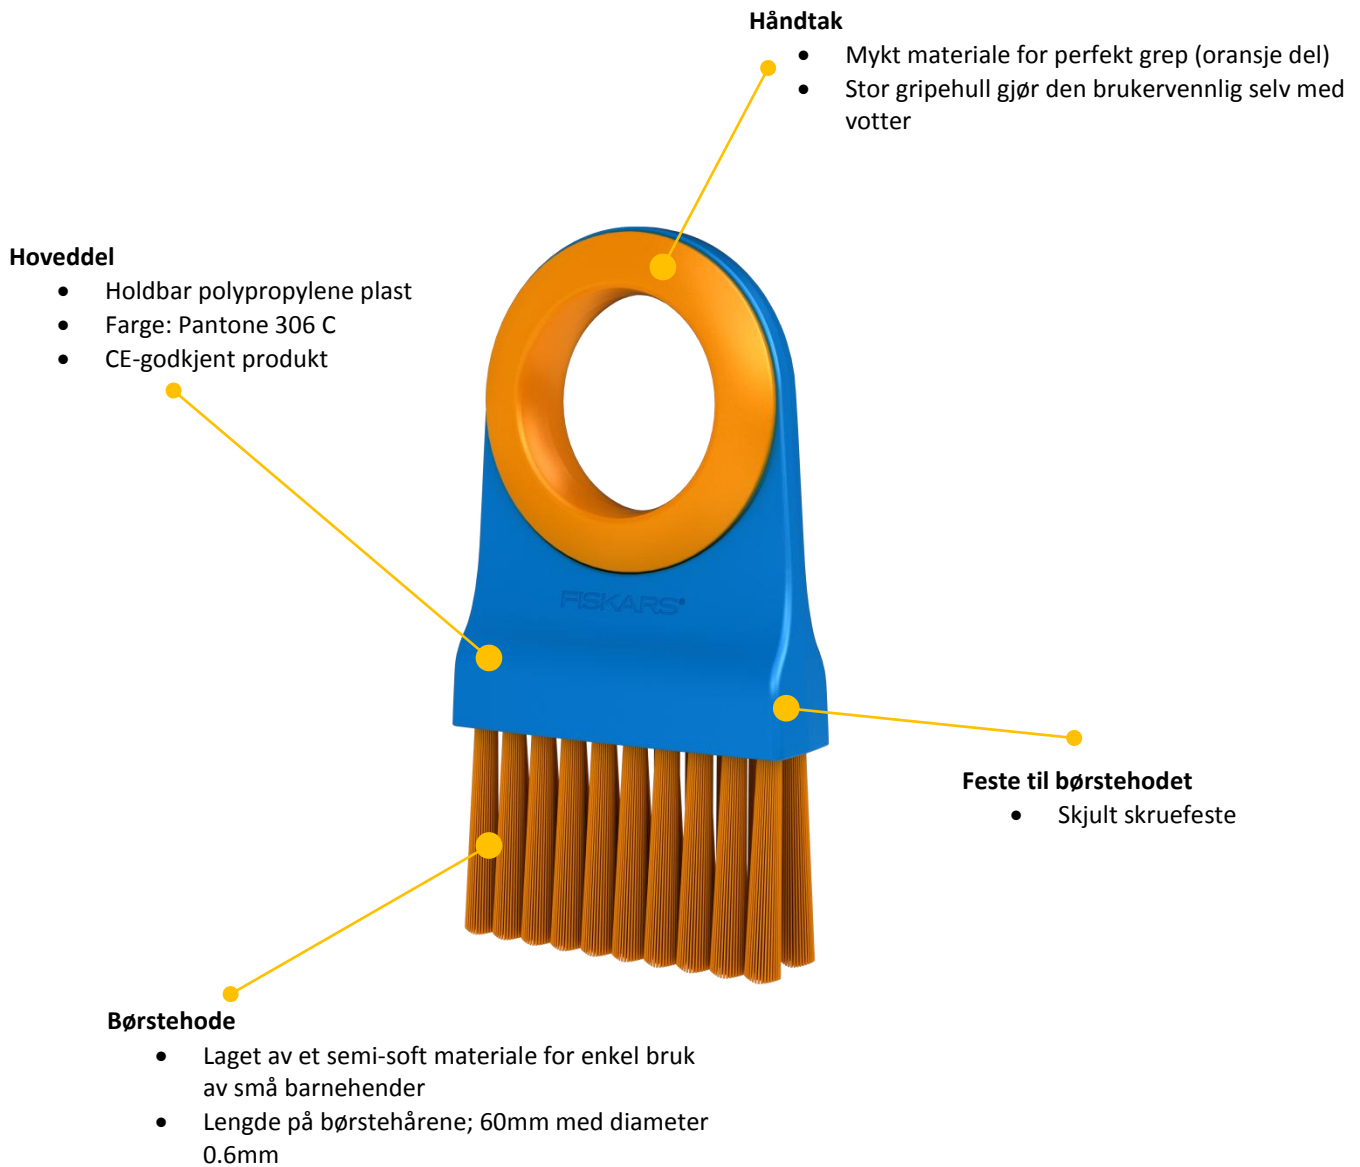

My First
FISKARS®

Produkt datablad

My First Fiskars Boks - 138200

Produkt datablad Boks

My First Fiskars Boks - 138190

Boksen er designet for å oppbevare de små redskapene som følger med, samt tilleggs produkter da det er ekstra plass i boksen.

Selve boksen kan sittes på, lokket kan taes av og brukes som akebrett, samt at hele boksen kan bæres over skulderen under transport ved hjelp av bæreselen. Vinterstid kan boksen også brukes til å forme "byggeklosser" til en igloo eller andre snøskulpturer.

Produkt datablad Formeverktøy

My First Fiskars Formeverktøy - 138110

Hendig formeverktøy for å lage mønstre i både sand og snø. Kan brukes til å sage snø med, eller som en sparkel.

Hoveddel

- Solid polypropylene plast
- Farge: Pantone 234 C
- CE-godkjent produkt

Håndtak

- Dobbelt grep for enkel bruk
- Mykt materiale for perfekt grep (oransje del)
- Store gripehull gjør den brukervennlig selv med votter

Blad

- Sikkert design for all mulig bruk
- Sag, from eller lag planterekker i snø, sand eller jord