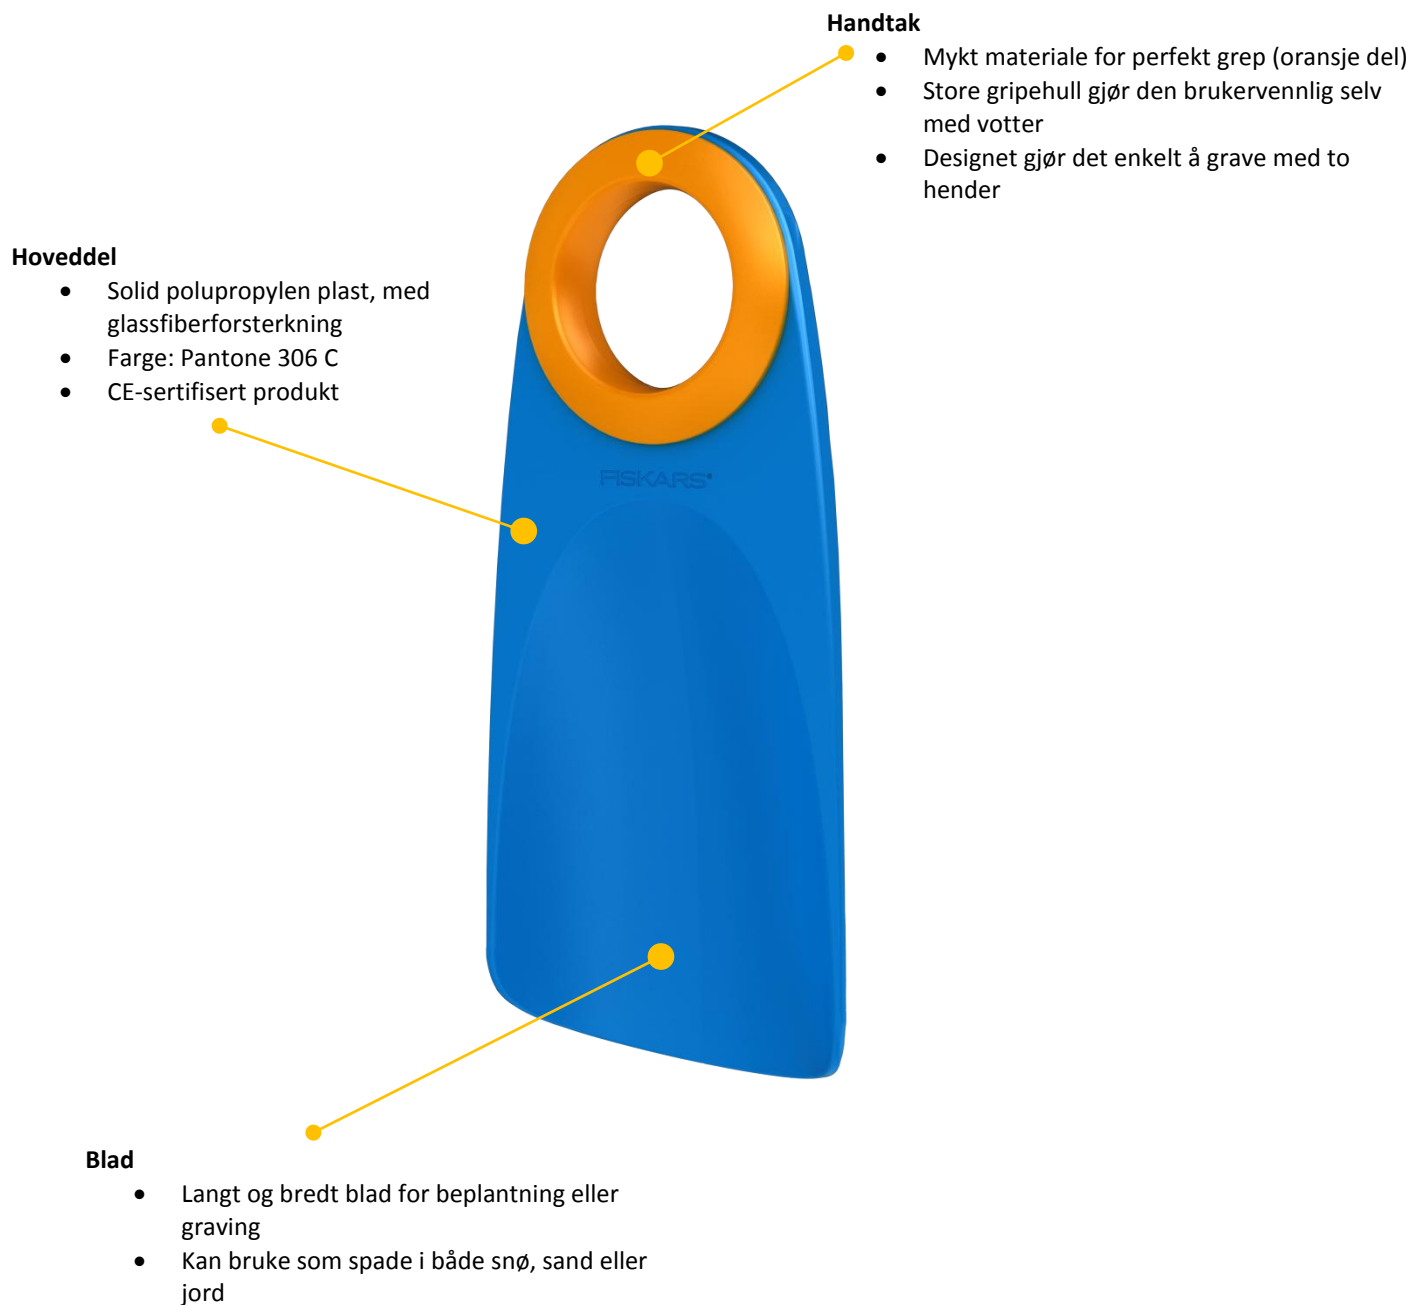

Produkt datablad Stor Spade

My First Fiskars Stor Spade - 138130

Stor spade til all slags graving.