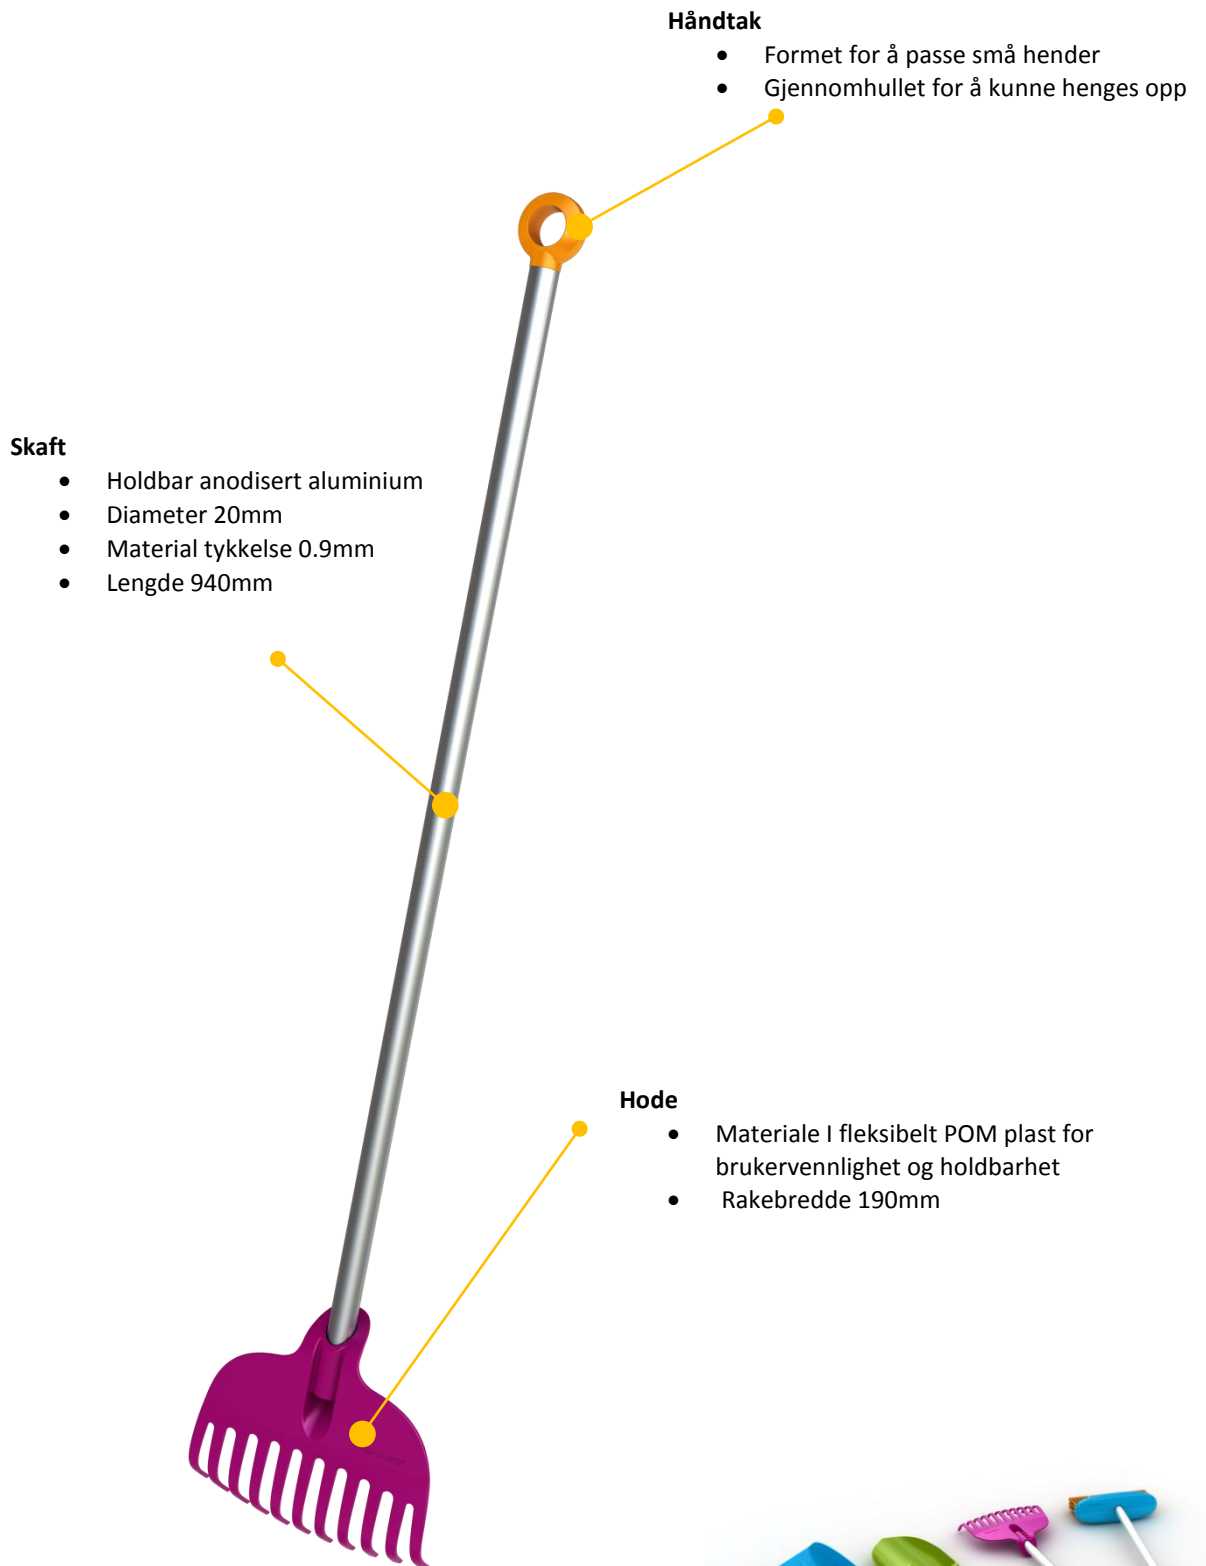

Selve boksen kan sittes på, lokket kan taes av og brukes som akebrett, samt at hele boksen kan bæres over skulderen under transport ved hjelp av bæreselen. Vinterstid kan boksen også brukes til å forme "byggeklosser" til en igloo eller andre snøskulpturer.

Håndtak

- Dobbelt grep for enkel bruk
- Mykt materiale for perfekt grep (oransje del)
- Store gripehull gjør den brukervennlig selv med votter

Blad

- Sikkert design for all mulig bruk
- Sag, from eller lag planterekker i snø, sand eller jord

Produkt datablad Langskaftet Kost

My First Fiskars Kost - 138150

Langskaftet kvalitetskost.

Produkt datablad Langskaftet Rake

MyFirst Fiskars Langskaftet Rake - 138160

Solid langskaftet rake i beste kvalitet.