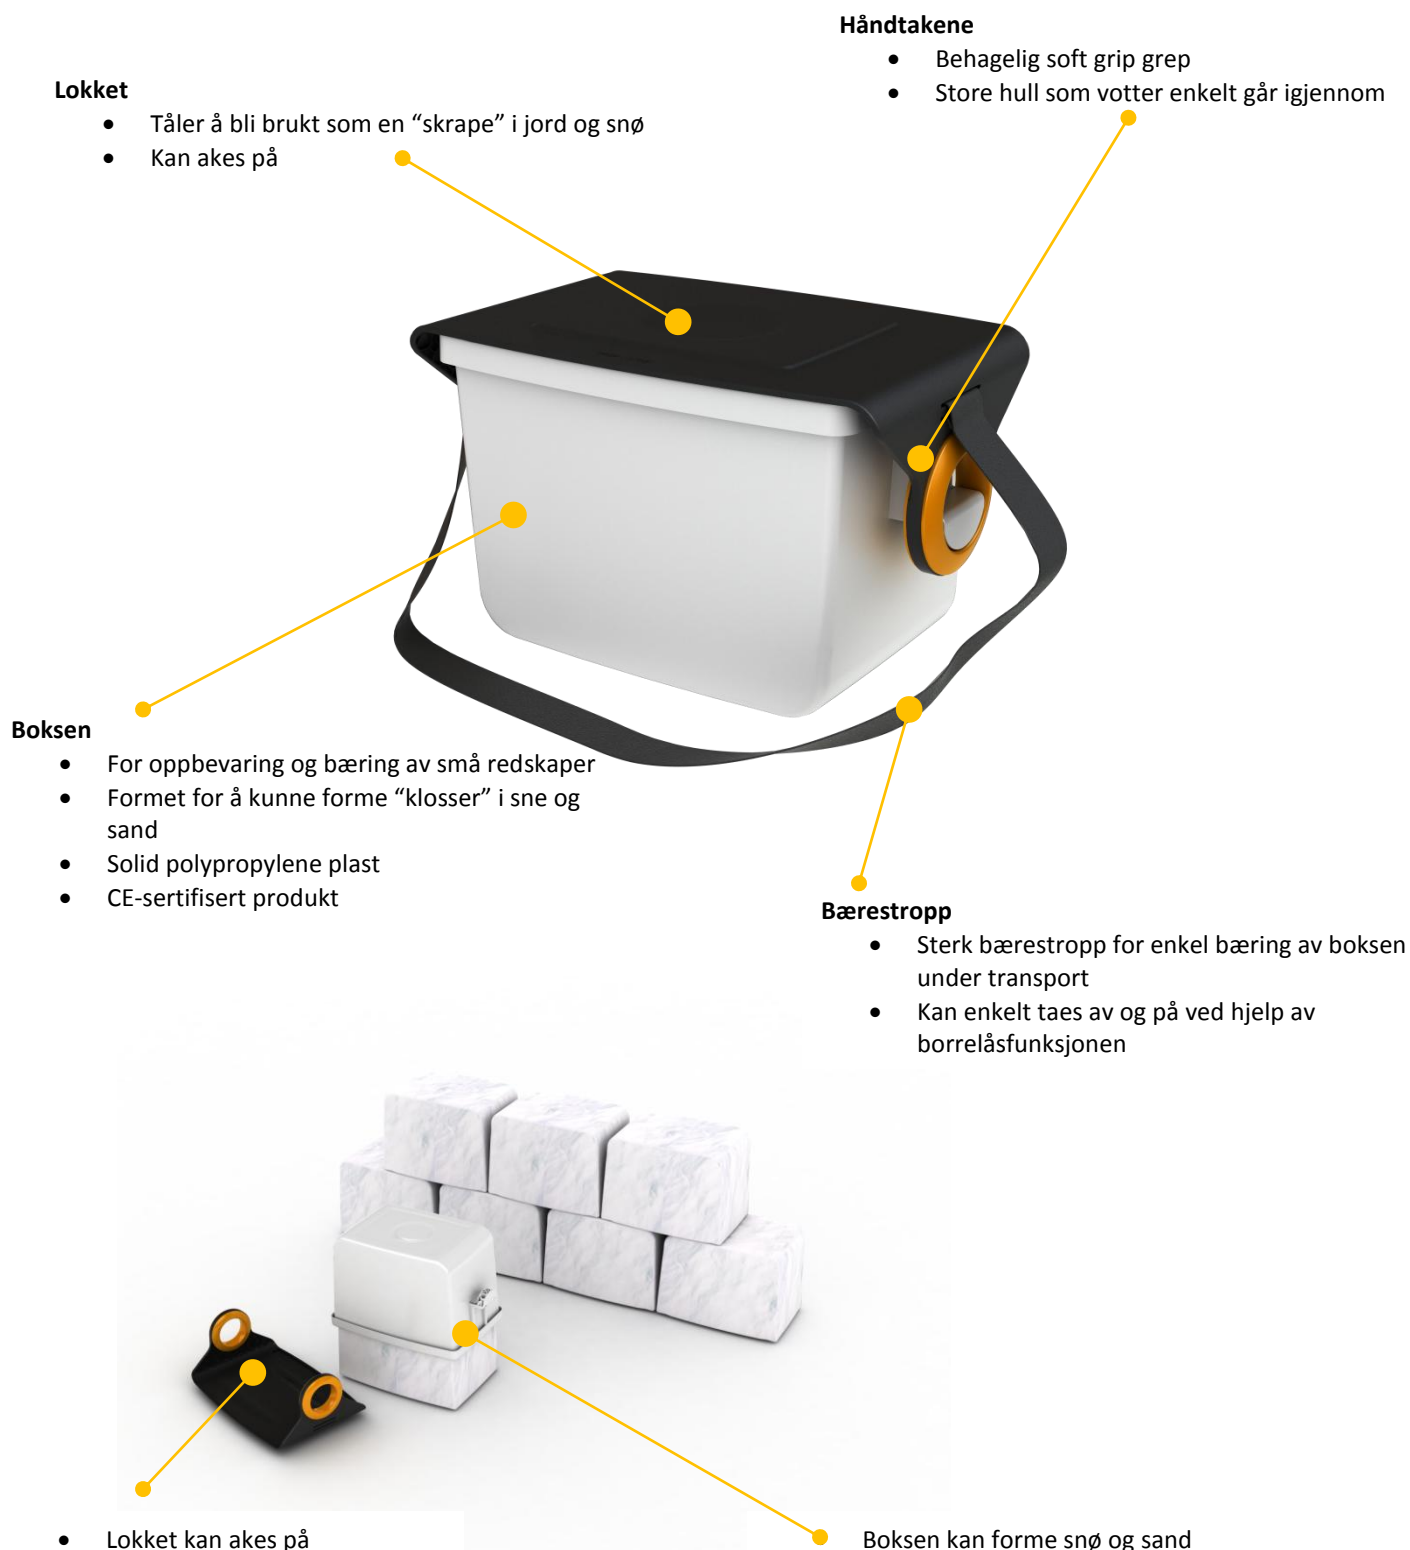

My First
FISKARS®

Produkt datablad

My First Fiskars Boks - 138200

Produkt datablad Boks

My First Fiskars Boks - 138190

Boksen er designet for å oppbevare de små redskapene som følger med, samt tilleggs produkter da det er ekstra plass i boksen.

Selve boksen kan sittes på, lokket kan taes av og brukes som akebrett, samt at hele boksen kan bæres over skulderen under transport ved hjelp av bæreselen. Vinterstid kan boksen også brukes til å forme "byggeklosser" til en igloo eller andre snøskulpturer.

Produkt datablad Håndkost

My First Fiskars Håndkost - 138140

Liten hendig børste som kan brukes på alle overflater. Koster lett bort sand og smuss på sko og leker etter en lang dag utendørs, eller lager fine monster i sand og snø.

Håndtak

- Dobbelt grep for enkel bruk
- Mykt materiale for perfekt grep (oransje del)
- Store gripehull gjør den brukervennlig selv med votter

Blad

- Sikkert design for all mulig bruk
- Sag, from eller lag planterekker i snø, sand eller jord