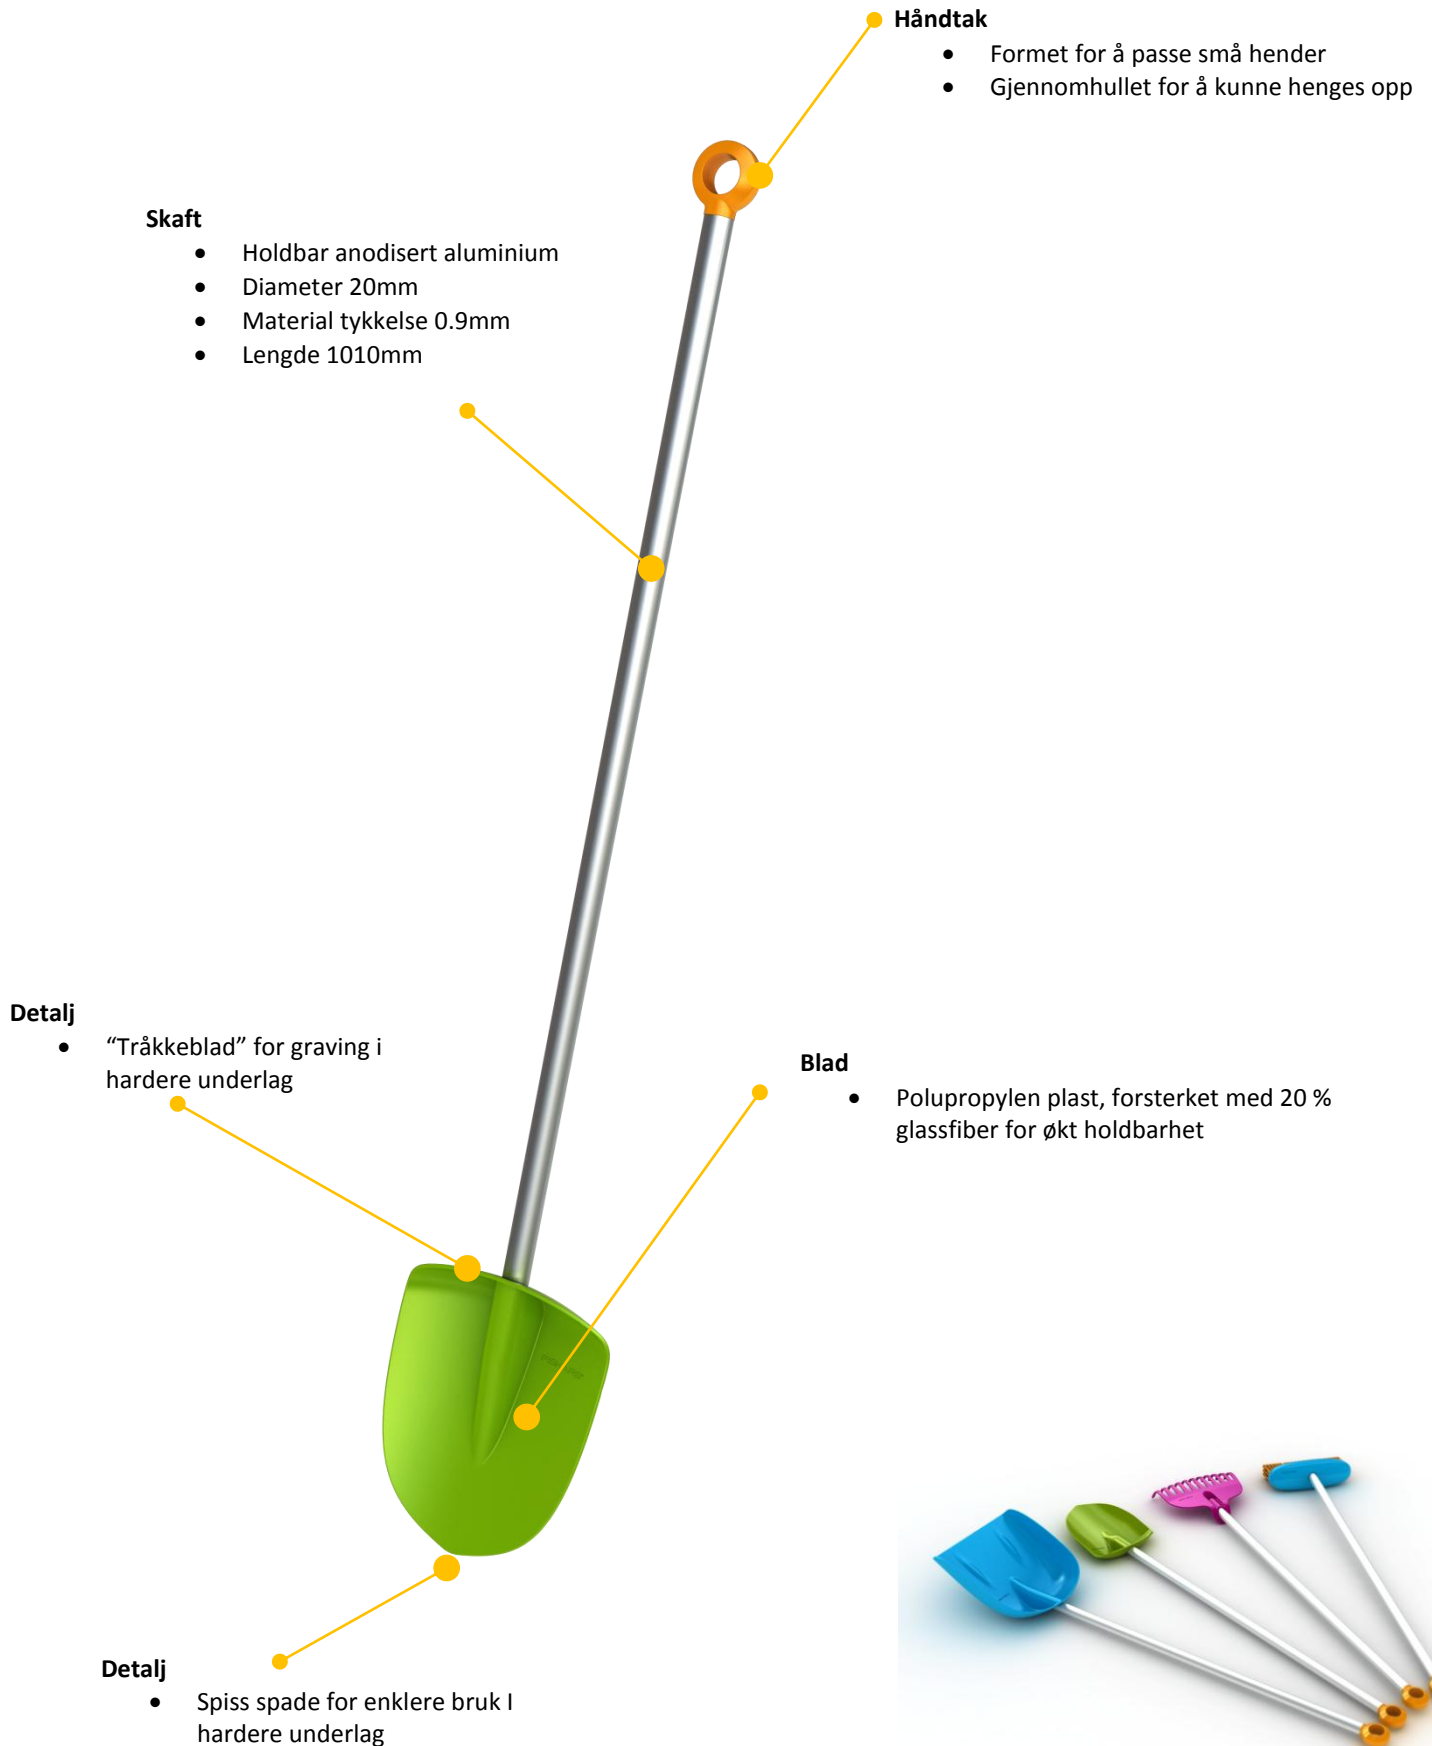

Produkt datablad Langskaftet Spade

My First Fiskars Langskaftet Spade - 138170