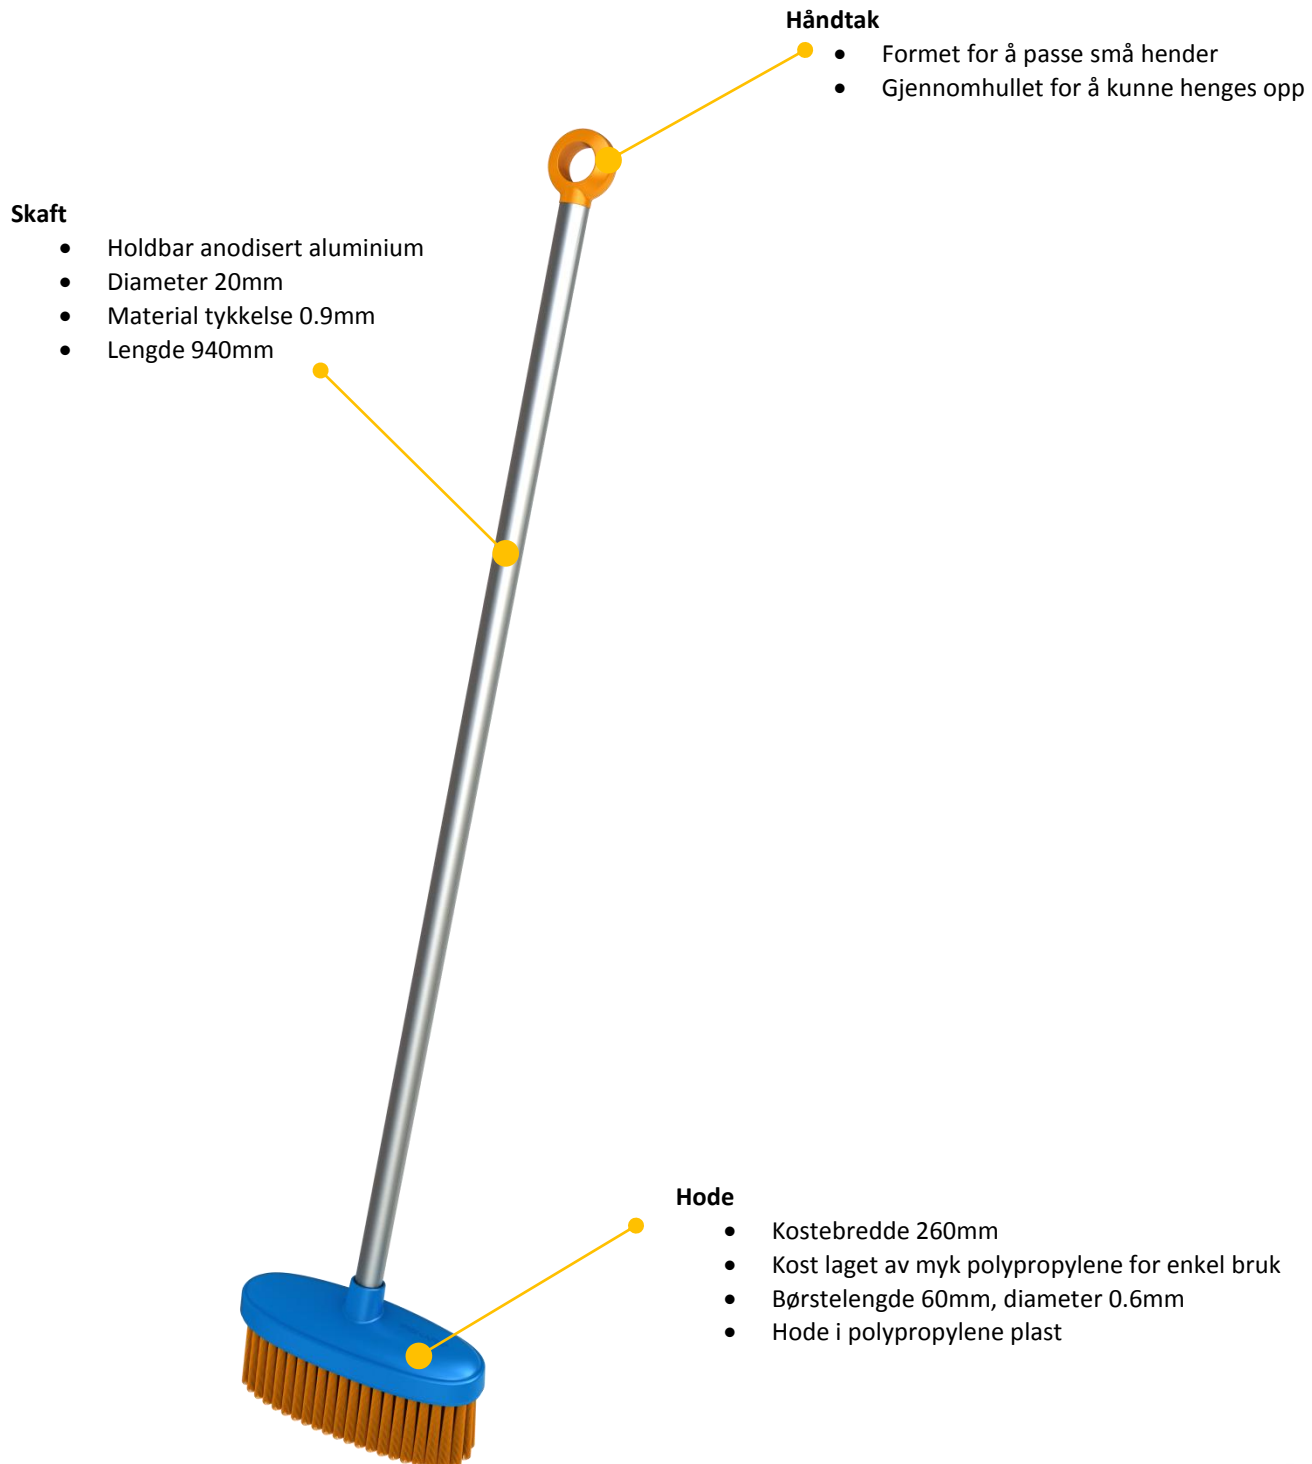

Produkt datablad Langskaftet Kost

My First Fiskars Kost - 138150

Langskaftet kvalitetskost.