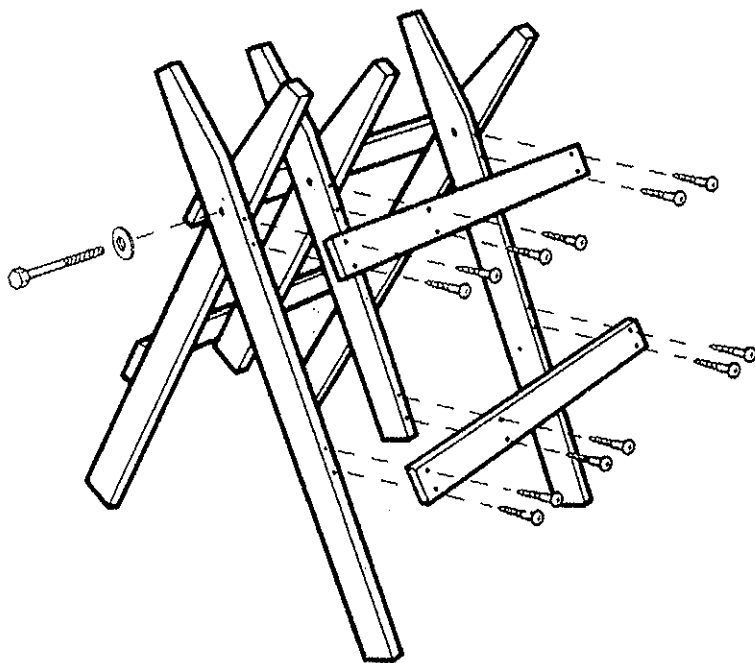

# SAGKRAKK

24 stk. skruer  
3 stk. bræddebolte  
m/møtrikke, skive

W 11/06